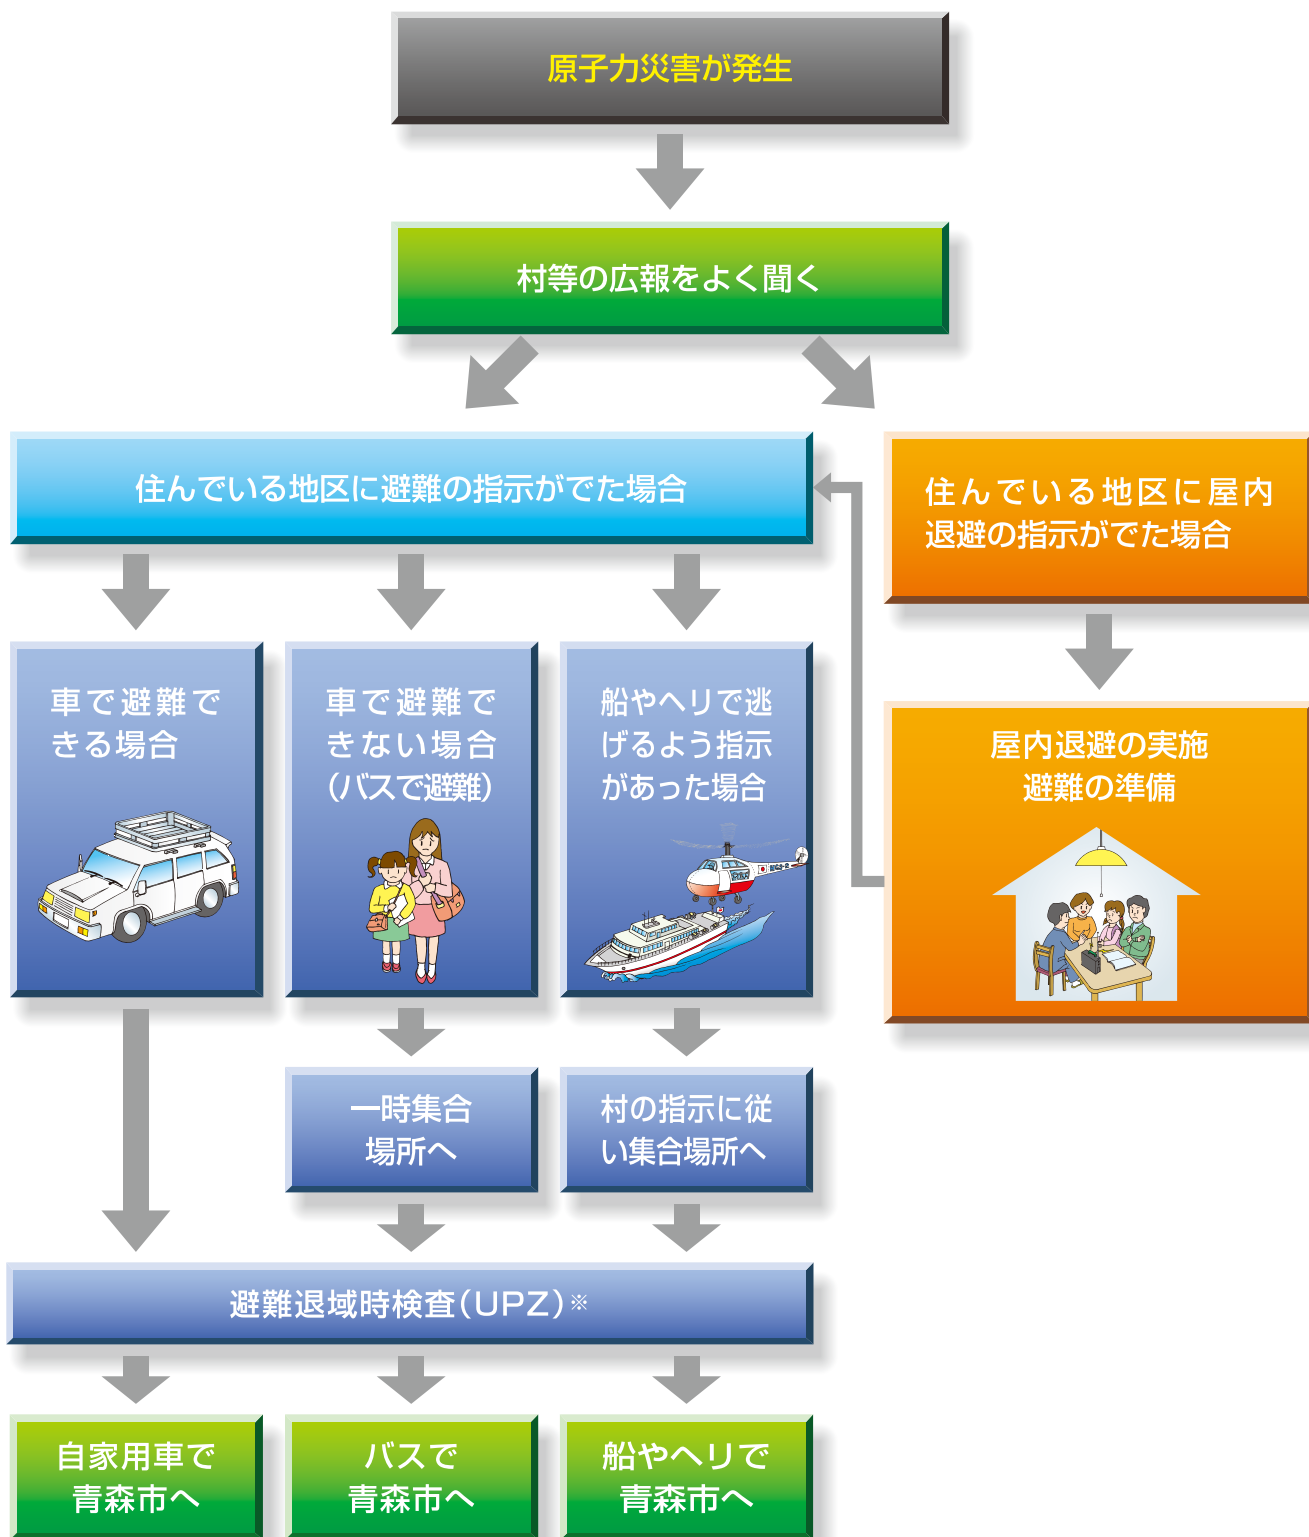

5 原子力災害が起こったら どういう手順で行動するの？

※PAZ内の地区の方は、放射性物質の放出前に避難するため、避難退域時検査は、原則実施しません。
(11ページ参照)

上記については、基本的なパターンを示していますが、災害の状況により変更となる場合もありますので広報をよく聞いて落ち着いて行動してください。